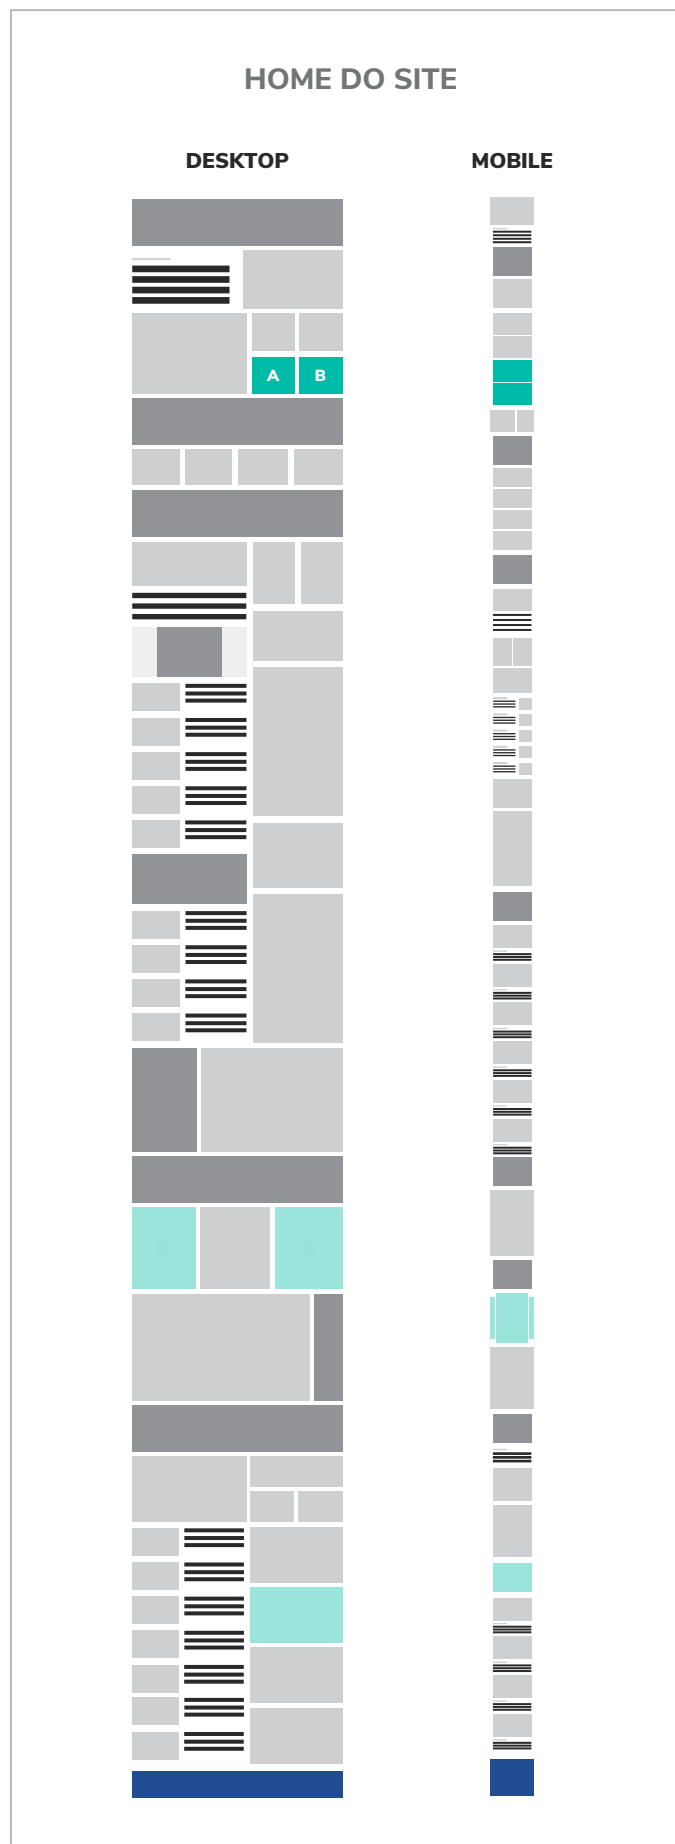

RETÂNGULO (A E B)

BRANDED CONTENT

294x238px

Desktop

Especificações Técnicas

Dispositivo: Desktop

Dimensões: 294x238px

Posicionamento

É apresentado na home, entre os destaques e principais matérias.

340x190px

Mobile

Especificações Técnicas

Dispositivo: Mobile

Dimensões: 340x190px

Posicionamento

É apresentado na home, entre os destaques e as principais matérias.