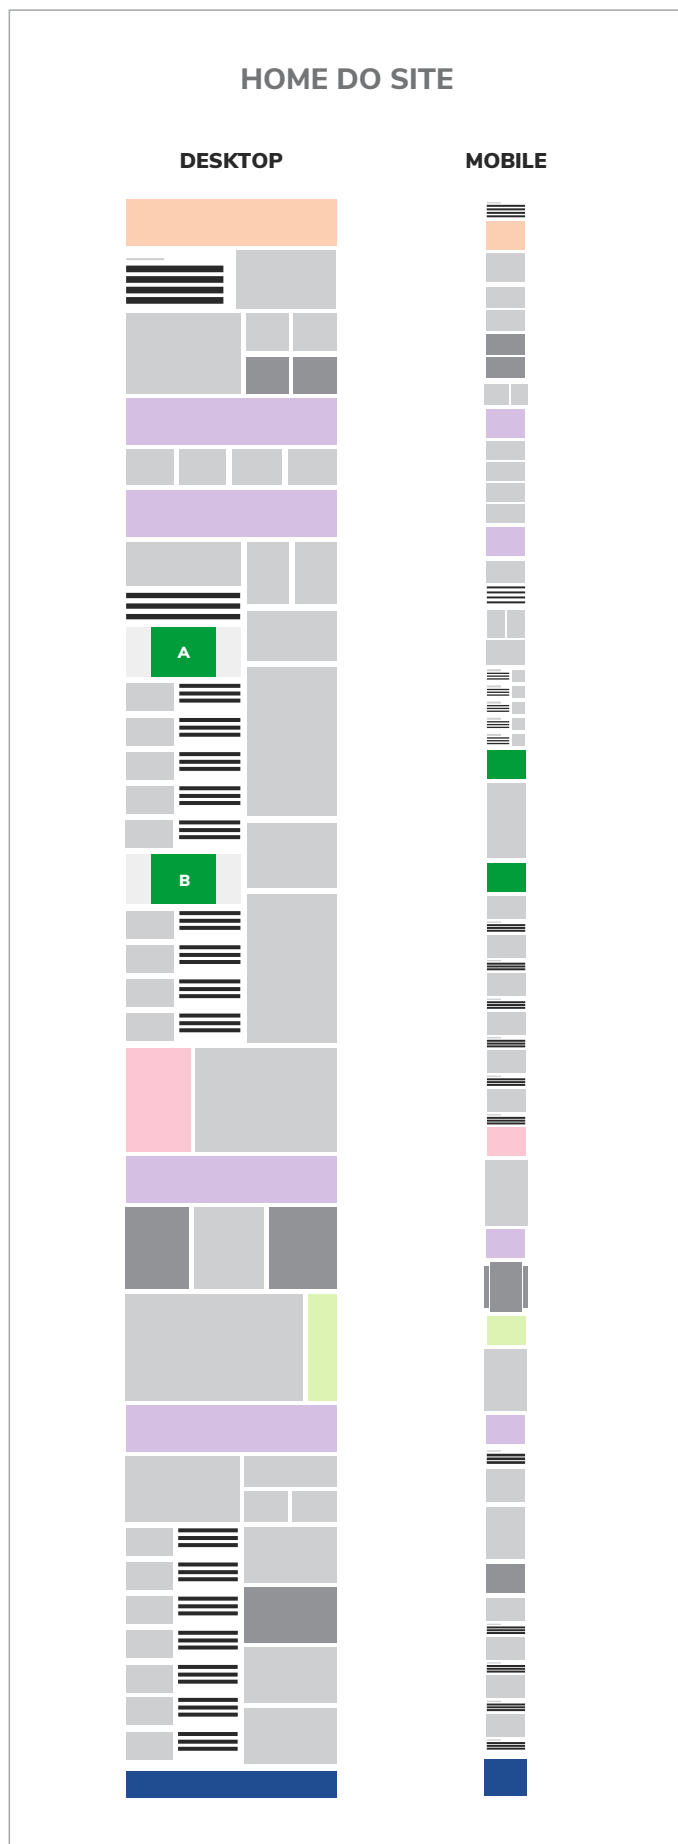

BILLBOARD (CENTRO, A, B e C)

970x250px

Desktop

Especificações Técnicas

Dispositivo: Desktop
Extensões: PNG/GIF/JPEG/HTML5
Dimensões: 970x250px
Peso máximo: 40kb
Tempo de animação: Livre
Tempo de animação sugerido: 20"
Looping: Livre
Som: Não pode ter som sem a interação do usuário.
Tag de Terceiro: Aceita

Posicionamento

Home (Billboard Centro, A, B e C)
Dentro das matérias (Billboard C)
Dentro das Categorias (Billboard Centro)

300x250px

Mobile

Especificações Técnicas

Dispositivo: Mobile
Extensões: PNG/GIF/JPEG/HTML5
Dimensões: 300x250px
Peso máximo: 40kb
Tempo de animação: Livre
Tempo de animação sugerido: 20"
Looping: Livre
Som: Não pode ter som sem a interação do usuário.
Tag de Terceiro: Aceita

Posicionamento

Home (Billboard Centro, A, B e C)
Dentro das matérias (Billboard C)
Dentro das Categorias (Billboard Centro)

RETÂNGULO MÉDIO (A e B)

300x250px

Desktop/Mobile

Especificações Técnicas

Dispositivo: Desktop ou Mobile

Dimensões: 294x238px

Posicionamento

É apresentado na home, entre os destaques e principais matérias.

340x190px

Mobile

Especificações Técnicas

Dispositivo: Mobile

Dimensões: 340x190px