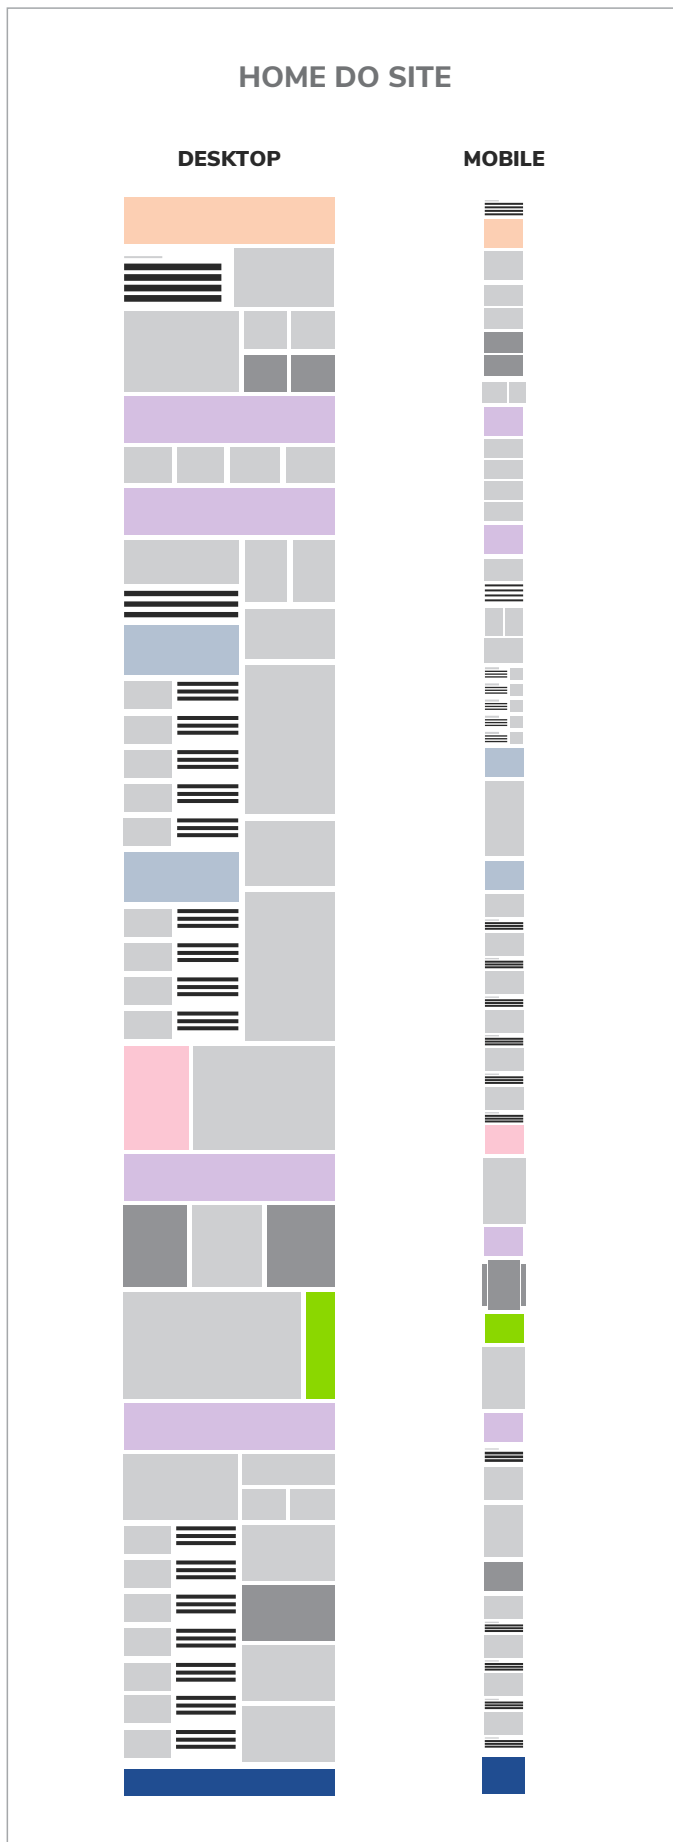

Posicionamento

Home (Billboard Centro, A, B e C)
Dentro das matérias (Billboard C)
Dentro das Categorias (Billboard Centro)

RETÂNGULO MÉDIO (A e B)

300x250px

Desktop/Mobile

Especificações Técnicas

Dispositivo: Desktop ou Mobile

Posicionamento

Home

MEIA PÁGINA

300x600px

Desktop

Especificações Técnicas

Dispositivo: Desktop ou Mobile
Extensões: PNG/GIF/JPEG/HTML5
Dimensões: 300x600px
Peso máximo: 40kb
Tempo de animação: Livre
Tempo de animação sugerido: 20"
Looping: Livre
Som: Não pode ter som sem a interação do usuário.
Tag de Terceiro: Aceita

Posicionamento

Home
Dentro das Categorias (Esportes, política, economia...)

SKYSCRAPER

160X600px

Desktop

Especificações Técnicas

Dispositivo: Desktop
Extensões: PNG/GIF/JPEG/HTML5
Dimensões: 160x600px
Peso máximo: 40kb
Tempo de animação: Livre
Tempo de animação sugerido: 20"
Looping: Livre
Som: Não pode ter som sem a interação do usuário.
Tag de Terceiro: Aceita

Dimensões: 294x238px

Posicionamento

É apresentado na home, entre os destaques e principais matérias.

340x190px

Mobile

Especificações Técnicas

Dispositivo: Mobile

Dimensões: 340x190px