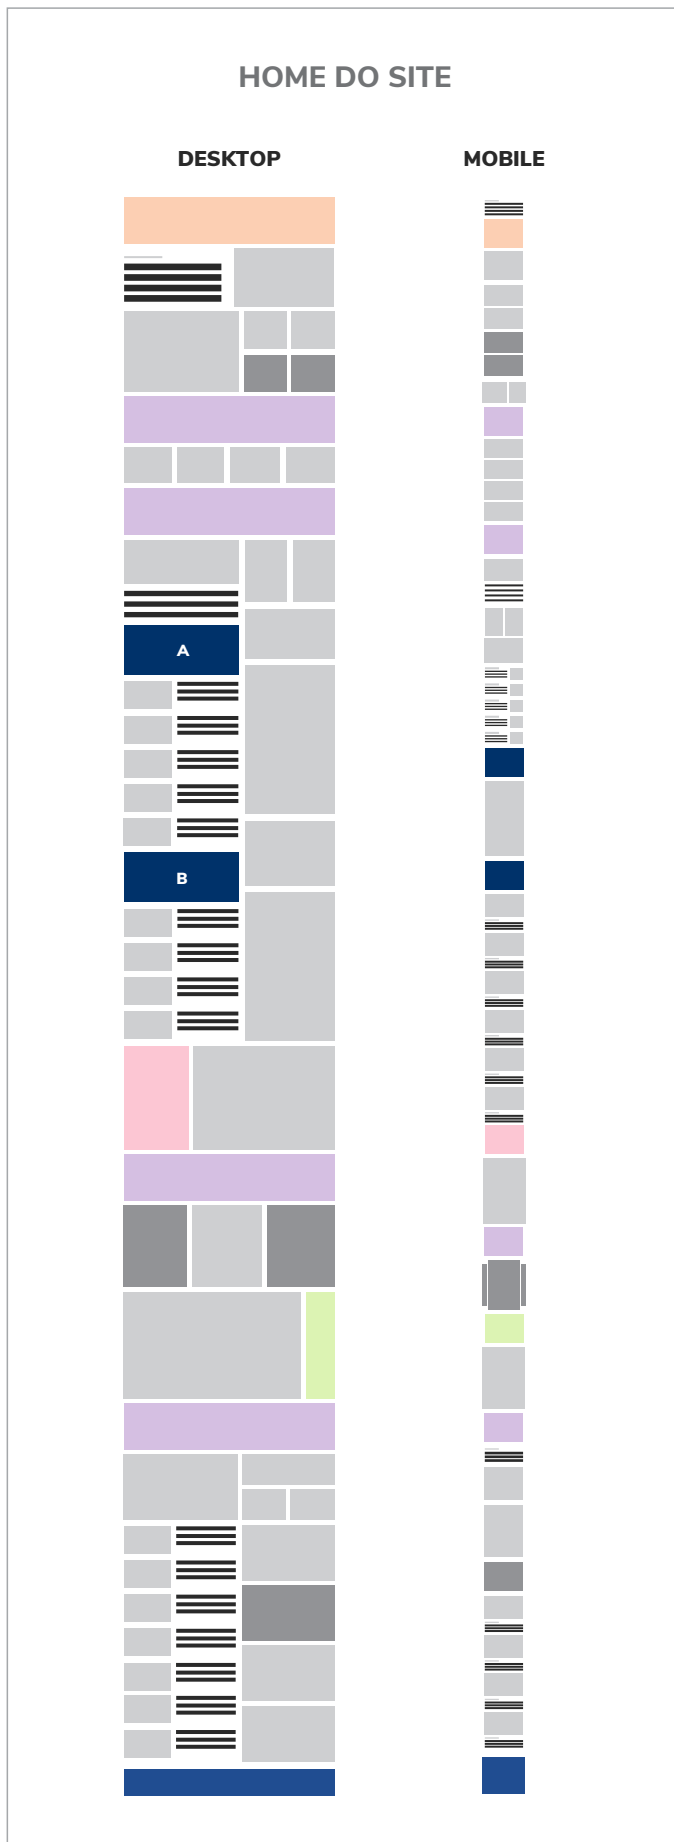

RETÂNGULO PAISAGEM

720x250px

Desktop

Especificações Técnicas

Dispositivo: Desktop
Extensões: PNG/GIF/JPEG/HTML5
Dimensões: 720x250px
Peso máximo: 40kb
Tempo de animação: Livre
Tempo de animação sugerido: 20"
Looping: Livre
Som: Não pode ter som sem a interação do usuário.
Tag de Terceiro: Aceita

Posicionamento

Home

300x250px

Mobile

Especificações Técnicas

Dispositivo: Mobile
Extensões: PNG/GIF/JPEG/HTML5
Dimensões: 300x250px
Peso máximo: 40kb
Tempo de animação: Livre
Tempo de animação sugerido: 20"
Looping: Livre
Som: Não pode ter som sem a interação do usuário.
Tag de Terceiro: Aceita

Posicionamento

Home