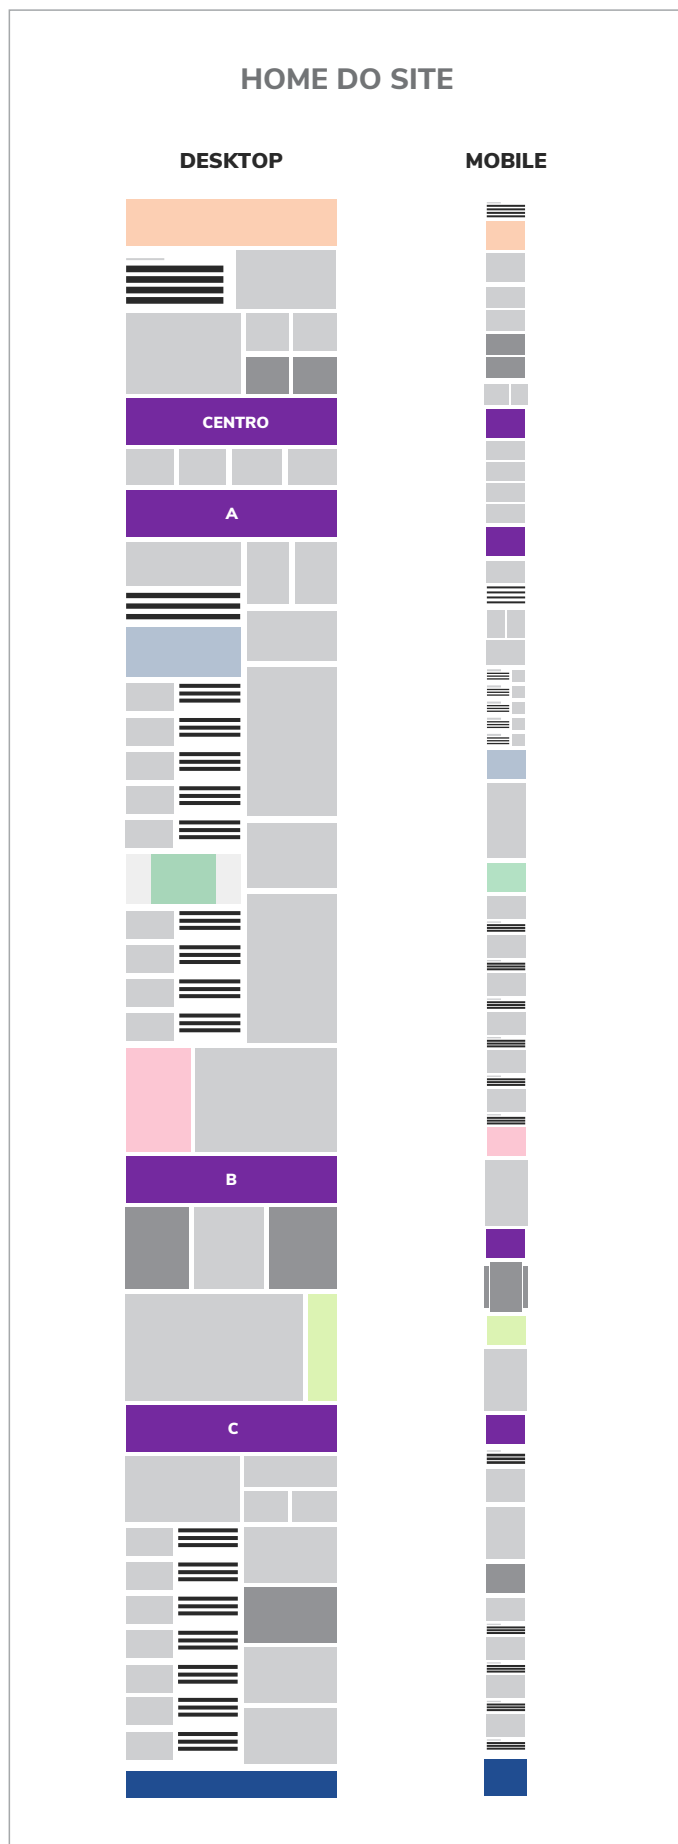

BILLBOARD (CENTRO, A, B e C)

970x250px

Desktop

Especificações Técnicas

Dispositivo: Desktop
Extensões: PNG/GIF/JPEG/HTML5
Dimensões: 970x250px
Peso máximo: 40kb
Tempo de animação: Livre
Tempo de animação sugerido: 20"
Looping: Livre
Som: Não pode ter som sem a interação do usuário.
Tag de Terceiro: Aceita

Posicionamento

Home (Billboard Centro, A, B e C)
Dentro das matérias (Billboard C)
Dentro das Categorias (Billboard Centro)

300x250px

Mobile

Especificações Técnicas

Dispositivo: Mobile
Extensões: PNG/GIF/JPEG/HTML5
Dimensões: 300x250px
Peso máximo: 40kb
Tempo de animação: Livre
Tempo de animação sugerido: 20"
Looping: Livre
Som: Não pode ter som sem a interação do usuário.
Tag de Terceiro: Aceita

Posicionamento

Home (Billboard Centro, A, B e C)
Dentro das matérias (Billboard C)
Dentro das Categorias (Billboard Centro)

RETÂNGULO MÉDIO (A e B)

300x250px

Desktop/Mobile

Especificações Técnicas

Dispositivo: Desktop ou Mobile

Dimensões: 294x238px

Posicionamento

É apresentado na home, entre os destaques e principais matérias.

340x190px

Mobile

Especificações Técnicas

Dispositivo: Mobile

Dimensões: 340x190px